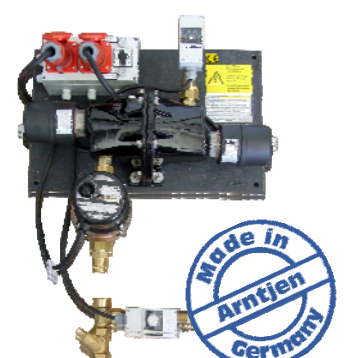

Боксовые разделители для КРС

Диагональные корм. решетки для КРС и молодняка

Резиновые коврики

Поилки с большим сливным отверстием

Обогреватель для поилок

Программа поставок Арнтъен для содержания крупного рогатого скота